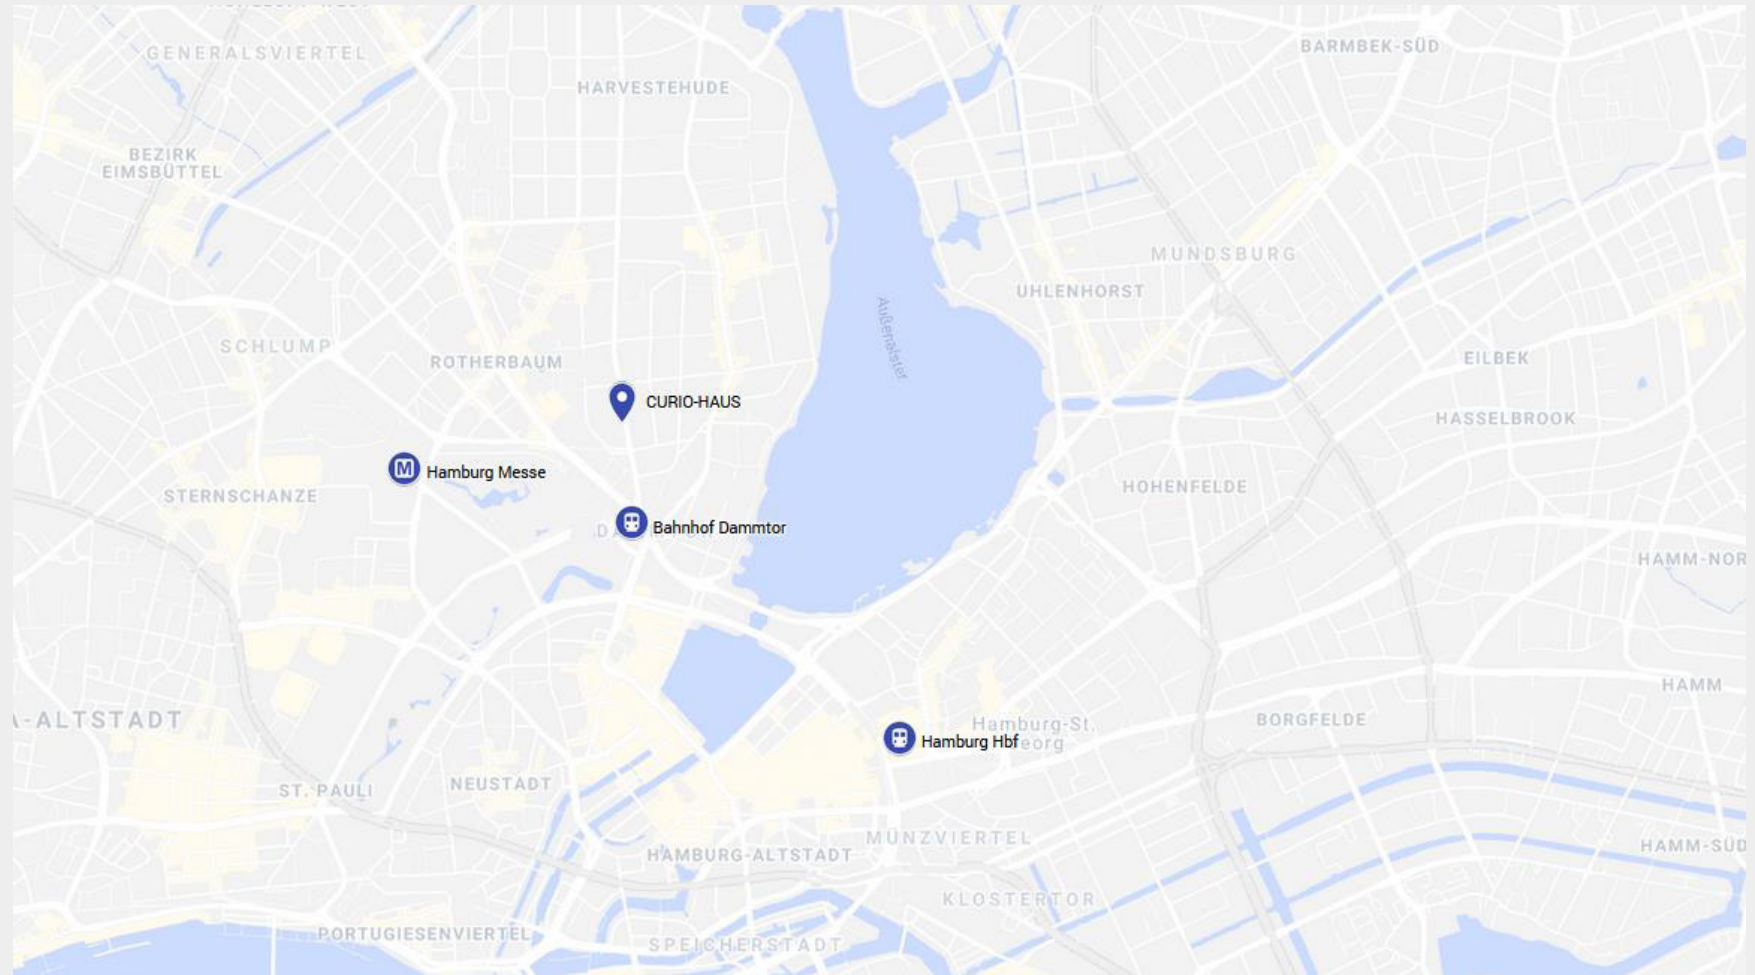

LAGE & ANFAHRT

Adresse

CURIO-HAUS
Rothenbaumchaussee 11
20148 Hamburg

Erreichbarkeit

500 m bis zur Haltestelle Dammtor

1,8 km bis zur Messe

2,8 km bis zum Hauptbahnhof Hamburg

3,5 km bis zur Innenstadt Hamburg

7 km bis zu A7

21 Minuten bis zum Flughafen Hamburg

10 km bis zu A1

ÖPNV CURIO-HAUS

Entspannt ankommen. Im CURIO-HAUS.

Die An- & Abfahrt in der Eventlocation CURIO-HAUS mit dem ÖPNV gestaltet sich einfach und unkompliziert - die schnellsten Verbindungen hier:

ÖPNV CURIO-HAUS

Entspannt ankommen. Im CURIO-HAUS.

Die An- & Abfahrt in der Eventlocation CURIO-HAUS mit dem ÖPNV gestaltet sich einfach und unkompliziert - die schnellsten Verbindungen hier:

Von und zu der U-Bahn Station Hallerstraße:

Richtung: Hauptbahnhof Hamburg
Distanz: 800 m
Takt: 5 Minuten
Dauer: 23 Minuten

Richtung: Flughafen Hamburg
Distanz: 800 m
Takt: 5 Minuten
Dauer: 38 Minuten